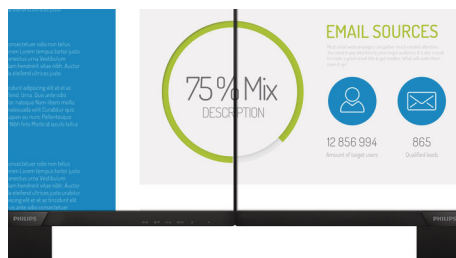

Тонкая рамка

Новый дисплей Philips оснащен тонкой рамкой. Она практически незаметна и максимально увеличивает область просмотра. Дисплеи с ультратонкой рамкой особенно подходят для работы в многоэкранном режиме с такими приложениями, как игры, профессиональные приложения для графического дизайна и другие — создается впечатление, будто вы смотрите на один большой экран.