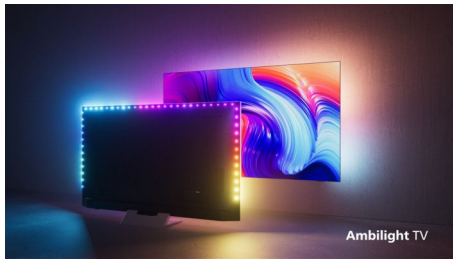

PHILIPS

4K UHD LED на базе ОС Android TV

3-сторонняя подсветка Ambilight Поддержка основных форматов HDR, Процессор P5 Perfect Picture, 164 см (65") Android TV

Особенности

Телевизор с Ambilight.

Благодаря Philips Ambilight впечатления от просмотра телевизора Philips становятся еще более яркими! Светодиодная подсветка по краям экрана меняет цвет и яркость в зависимости от изображения на экране или звучащей музыки. Подсветка создает атмосферу погружения, которая точно не оставит вас равнодушными.