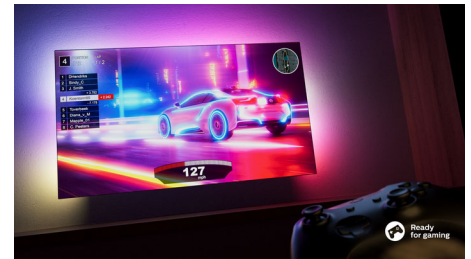

Готовность к игре

Ваш телевизор Philips прекрасно подходит для игр. При включении консоли он автоматически переключается в режим минимальной задержки для плавного игрового процесса и графических переходов. Он поддерживает HDMI 2.1 и VRR, а игровой режим Ambilight поможет создать захватывающую атмосферу.