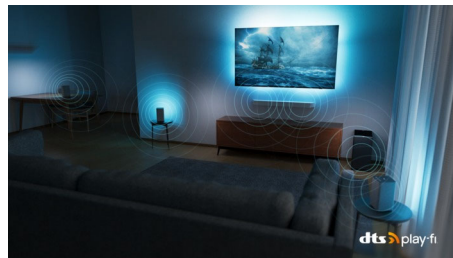

Совместимо с DTS Play-Fi

Беспроводная домашняя аудиосистема Philips с DTS Play-Fi позволяет подключать совместимые саундбары и беспроводные АС буквально за несколько секунд. Слушайте, что происходит в фильме, даже когда уходите на кухню. Воспроизводите музыку на весь дом. Вы даже можете создать систему домашнего кинотеатра, используя телевизор Philips в качестве центрального динамика.