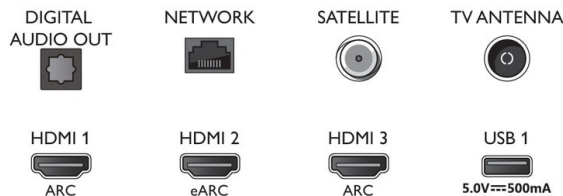

Аксессуары

- Входящие в комплект аксессуары: Пульт ДУ, Краткое руководство пользователя, Брошюра с важной юридической информацией и сведениями о безопасности, Шнур питания, Настольная подставка, Батарея типа AAA — 2 шт.

Connections

Side

Bottom

Дата выпуска 2023-02-12

Версия: 2.1.1

12 NC: 8670 001 82991
EAN: 87 18863 03484 2

© 2023 Koninklijke Philips N.V.
Все права защищены.

Характеристики могут меняться без предварительного уведомления. Торговые марки являются собственностью Koninklijke Philips N.V. или соответствующих владельцев.