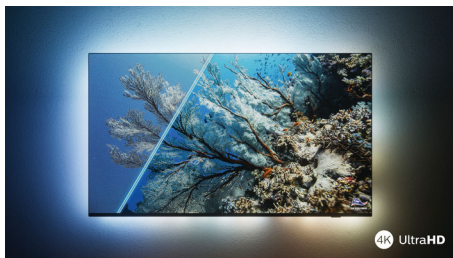

Яркое изображение HDR

Хотите смотреть фильмы и передачи в идеальном качестве? Ваш телевизор Philips 4K UHD совместим со всеми основными форматами HDR, которые обеспечивают непревзойденную четкость изображения. Оцените максимальную детализацию даже в светлых и темных участках кадра.