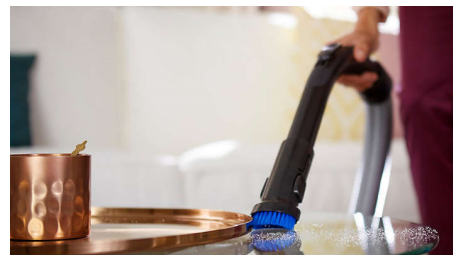

Встроенная щетка

Щетка для пыли встроена в ручку, поэтому при необходимости очистки мебели и обивки она всегда будет под рукой.

Фильтр Allergy H13

Полностью герметичная система фильтрации воздуха удерживает >99,9% мелкой пыли — включая пыльцу, шерсть животных и пылевых клещей — что превосходно подходит для людей, страдающих аллергией, а также для тех, кто требовательно относится к чистоте и гигиеничности. Уровень фильтрации эквивалентен HEPA 13*.