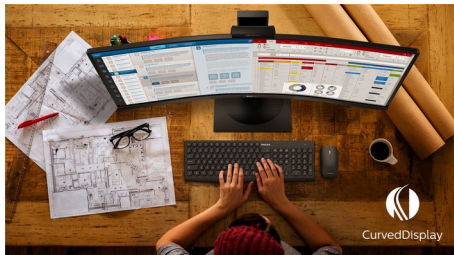

Особенности

Дисплей с изогнутым корпусом

Настольные мониторы с изогнутым корпусом моментально завладевают вашим вниманием. Изогнутый корпус помогает сконцентрироваться, вовлекая пользователя в процесс.