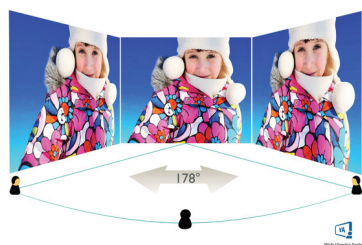

Дисплей VA

Светодиодный дисплей Philips VA оснащен передовой технологией многозонного вертикального совмещения, которая обеспечивает сверхвысокий коэффициент статического контраста, формируя более яркую, живую картинку. Благодаря такому дисплею без труда можно работать в стандартных офисных программах, но особенно он эффективен для просмотра фотографий, веб-страниц и фильмов, для игр, а также для работы с мощными графическими приложениями. Технология оптимизированной обработки пикселей расширяет угол обзора до 178/178 градусов, и в результате вы видите четкое изображение.