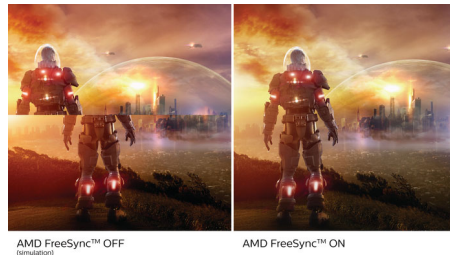

Плавный игровой процесс

Благодаря новому монитору Philips вам больше не нужно выбирать между разрывами изображения и задержкой кадров во время игрового процесса. Технология AMD FreeSync™ обеспечивает плавный вывод изображения без помех практически при любой частоте кадров и быстрый отклик.