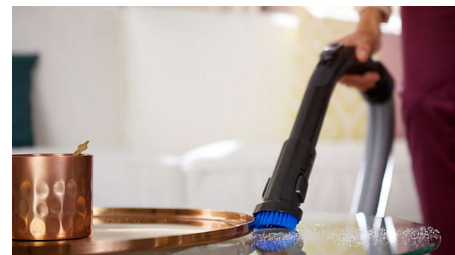

Встроенная щетка

Щетка для пыли встроена в ручку, поэтому при необходимости очистки мебели и обивки она всегда будет под рукой.

Фильтр Allergy H13

Полностью герметичная система фильтрации воздуха удерживает >99,9% мелкой пыли — включая пыльцу, шерсть животных и пылевых клещей — что превосходно подходит для людей, страдающих аллергией, а также для тех, кто требовательно относится к чистоте и гигиеничности. Уровень фильтрации эквивалентен HEPA 13*.