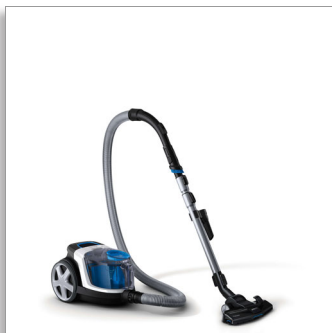

Philips PowerPro Compact
Безмешковый пылесос

Насадка TriActive
PowerCyclone 5
Фильтр Allergy H13

FC9332/09

Собирает 99,9 %* мелкой пыли

Высокая эффективность уборки с энергоэффективным мотором

Безмешковый пылесос Philips 3000 Series — это компактный дизайн и производительность премиум-класса. Оцените тщательную уборку по всему дому с технологией PowerCyclone 5 и насадкой TriActive, располагающей сразу 3 функциями уборки.

Superior performance

- Мотор 900 Вт для высокой мощности всасывания
- Собирает 99,9 % пыли* для эффективной очистки
- Насадка TriActive для тщательного всасывания через 3 отверстия
- PowerCyclone 5 дольше поддерживает максимальную мощность всасывания
- Система фильтрации Allergy H13 удерживает >99,9% мелкой пыли

Effortless cleaning

- Конструкция пылесборника предназначена для гигиеничной очистки одной рукой
- Мягкая щетка, встроенная в ручку, всегда готова к использованию
- Компактность и небольшой вес для удобной переноски

Уборка без усилий

- Элементы соединения ActiveLock позволяют легко выполнять разнообразные задачи

PHILIPS

Особенности

Мощный мотор 900 Вт

Мотор высокой мощности 900 Вт обеспечивает мощное всасывание для эффективной уборки.