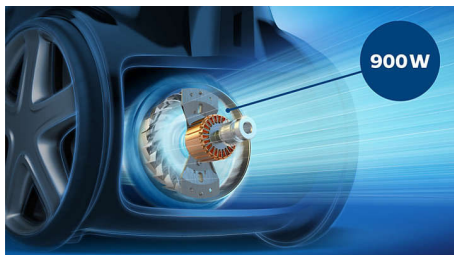

Особенности

Мощный мотор 900 Вт

Мотор высокой мощности 900 Вт обеспечивает мощное всасывание для эффективной уборки.