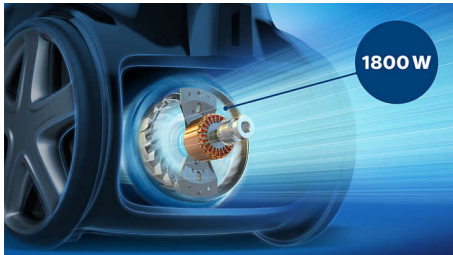

Superior performance

- Разработано и спроектировано в Нидерландах
- Долговечный мотор 1800 Вт с высокой мощностью всасывания
- Универсальная насадка обеспечивает великолепную уборку всех типов напольных покрытий
- PowerCyclone 4 поддерживает высокую эффективность надолго
- Система фильтрации Super Clean Air удерживает >99%* частиц

PHILIPS

Особенности

Долговечный мотор 1800 Вт

Долговечный мотор 1800 Вт обеспечивает мощность всасывания до 360 Вт для оптимальной уборки.

Технология PowerCyclone 4

Технология PowerCyclone 4 ускоряет поток воздуха в цилиндрической камере для отделения пыли от воздуха, а также поддержания стабильно высокой мощности.