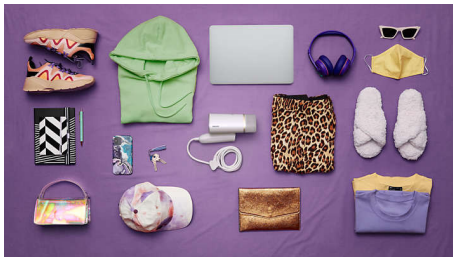

Компактный и складной

Наш ручной отпариватель серии 3000 — это легкое и компактное складное устройство для простого использования и хранения, которое поможет привести одежду в норму в любое время и в любом месте. Он станет для вас идеальным вариантом для быстрого и удобного отпаривания дома и в путешествии.