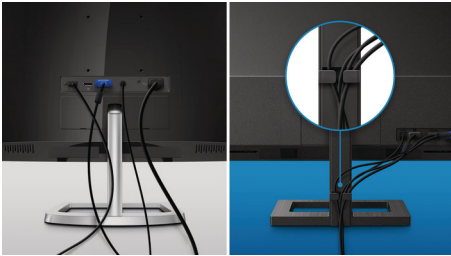

Размещение кабелей

"Хранение кабелей" — это удобная система, поддерживающая порядок на рабочем месте, способствуя правильному размещению кабелей и проводов, необходимых для работы видеоустройства.