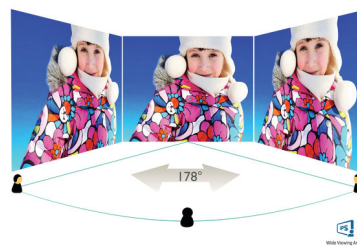

Технология IPS

В дисплеях IPS используется прогрессивная технология, обеспечивающая широкий угол обзора 178/178 градусов для просмотра практически под любым углом. По

сравнению со стандартными TN-панелями, дисплеи IPS обеспечивают значительно более высокую четкость изображения и яркие цвета, что делает их идеальным решением не только для просмотра фотографий, фильмов и веб-сайтов, но также и для работы в профессиональных приложениях, где требуется точная передача цвета и яркости.