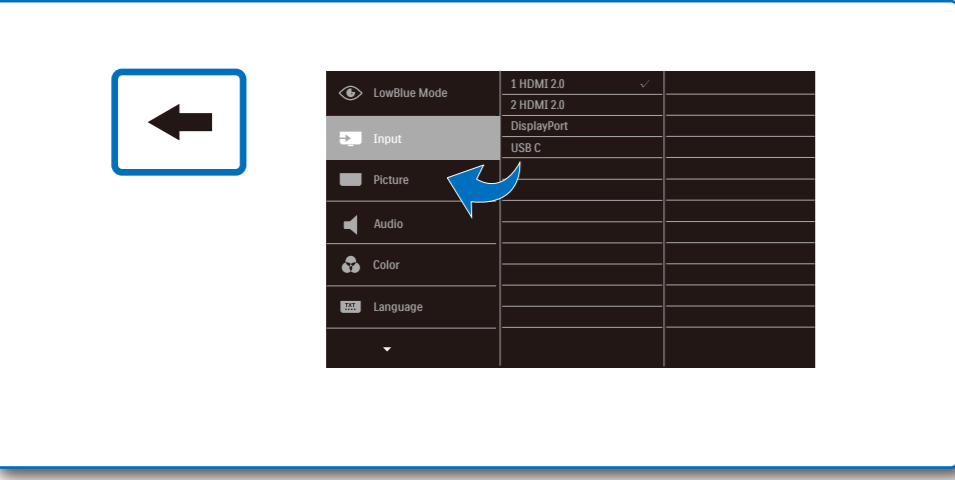

3

4

- EN Need help?**  
Online help: [www.philips.com/support](http://www.philips.com/support)  
Go to above online help for the latest SmartControl software.
- FR Besoin d'Aide ?**  
Aide en ligne: [www.philips.com/support](http://www.philips.com/support)  
Rendez-vous sur l'assistance en ligne mentionnée ci-dessus pour obtenir le logiciel SmartControl le plus récent.
- ES ¿Necesita ayuda?**  
Ayuda en línea: [www.philips.com/support](http://www.philips.com/support)  
Vaya a la ayuda en línea de arriba para obtener el software SmartControl más actualizado.
- DE Benötigen Sie Hilfe?**  
Online-Hilfe: [www.philips.com/support](http://www.philips.com/support)  
Rufen Sie für die aktuellste SmartControl-Software die obige Online-Hilfe auf.
- IT Avete bisogno di aiuto?**  
Guida in linea: [www.philips.com/support](http://www.philips.com/support)  
Accedere alla guida online di cui sopra per il software SmartControl più recente.
- BR Precisa ajuda?**  
Ajuda online: [www.philips.com/support](http://www.philips.com/support)  
Vá para a ajuda on-line acima para obter o software SmartControl mais recente.
- KO 도움이 필요하신가요?**  
온라인 도움말: [www.philips.com/support](http://www.philips.com/support)  
온라인 도움말의 최신 SmartControl 소프트웨어로 이동하십시오.
- SC 需要帮助?**  
在线帮助: [www.philips.com/support](http://www.philips.com/support)  
有关最新SmartControl软件, 请转到上面的线上帮助。
- UK Потребуйте допомоги!**  
Патримка он-лайн: [www.philips.com/support](http://www.philips.com/support)  
Найновіше ПЗ SmartControl подано вище у "Допомога онлайн".
- RU Нужна помощь?**  
Интерактивная справка: [www.philips.com/support](http://www.philips.com/support)  
Вспользуйтесь приведенной выше интерактивной справкой к новейшему ПО SmartControl.
- TR Yardıma ihtiyacınız var mı?**  
Online yardım: [www.philips.com/support](http://www.philips.com/support)  
En son SmartControl yazılımı için yukardaki çevrimiçi yardıma gidin.
- HI क्या सहायता की जरूरत है?**  
ऑनलाइन सहायता: [www.philips.com/support](http://www.philips.com/support)  
नवीनतम SmartControl सॉफ्टवेयर के लिए ऊपर बताए गए ऑनलाइन सहायता पर जाएं।
- AR هل تريد المساعدة؟**  
[www.philips.com/support](http://www.philips.com/support)  
للمساعدة عبر الإنترنت، انتقل إلى التعليمات عبر الإنترنت أعلاه للحصول على أحدث إصدار من SmartControl.
- JP ヘルプが必要ですか?**  
オンラインヘルプ: [www.philips.com/support](http://www.philips.com/support)  
最新のSmartControlソフトウェアについては、上記オンラインヘルプにアクセスしてください。