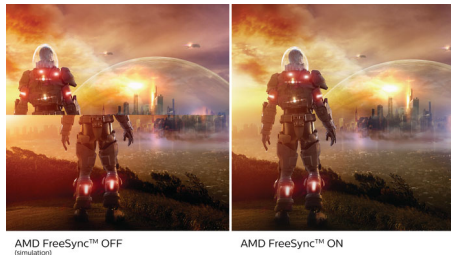

Плавный игровой процесс

Благодаря новому монитору Philips вам больше не нужно выбирать между разрывами изображения и задержкой кадров во время игрового процесса. Технология AMD FreeSync™ обеспечивает плавный вывод изображения без помех практически при любой частоте кадров и быстрый отклик.