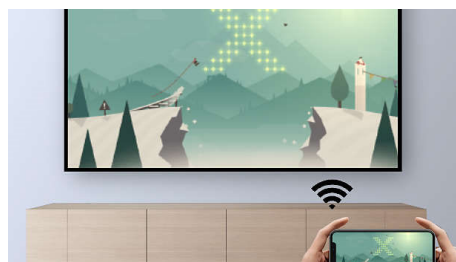

Создавайте проекции диагональю до 80"

Проецируйте изображения и видео в формате до 80" (200 см) с расстояния менее 2 метров до поверхности проецирования.

Потоковая трансляция телепередач

Транслируйте телепередачи или фильмы по Wi-Fi со смарт-устройств.

Передача изображения на экран через Wi-Fi

Подключайте к проектору мобильные устройства, планшеты и даже компьютеры через беспроводную сеть для передачи и демонстрации любого контента. Видео есть только на телефоне? Не беда, просто покажите его через Wi-Fi! (iOS, Android, Mac и ПК)