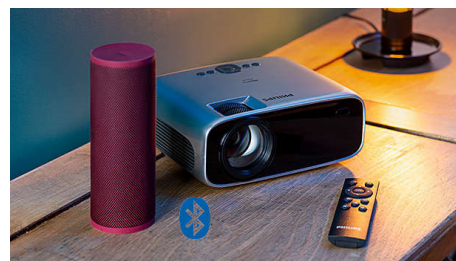

Передача изображения на экран через Wi-Fi

Подключайте к проектору мобильные устройства, планшеты и даже компьютеры через беспроводную сеть для передачи и демонстрации любого контента. Видео есть только на телефоне? Не беда, просто покажите его через Wi-Fi! (iOS, Android, Mac и ПК)

NPX445/INT

Встроенные стереодинамики

Вам больше не нужна внешняя звуковая система — встроенные стереодинамики обеспечивают объемное звучание, которое идеально подойдет для домашнего просмотра фильмов.

Внешние Bluetooth-динамики

Подключайте проектор к внешним звуковым системам или саундбарам через беспроводное соединение и сделайте фильмы и игры еще более потрясающими.

Встроенный медиаплеер

Храните любимый контент под рукой со встроенным медиаплеером: выполняйте поиск в библиотеке контента, просматривайте видео, слушайте музыку или делитесь фотографиями с последнего отпуска.