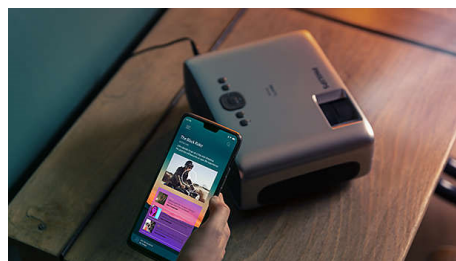

Потоковая трансляция телепередач

Транслируйте телепередачи или фильмы по Wi-Fi со смарт-устройств.