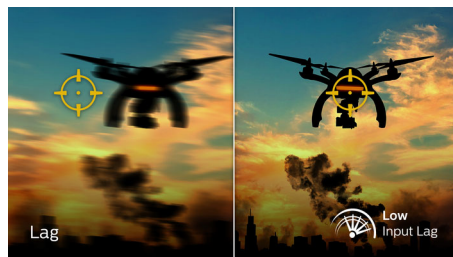

Низкая задержка ввода

Задержка ввода — это время, которое проходит между выполнением действия на подключенных устройствах и выведением результата на экран. Низкая задержка ввода сокращает временной интервал между вводом команды на ваших устройствах и принятием сигнала монитором, значительно облегчая прохождение видеоигр с высокими требованиями к отзывчивости и времени реагирования, что особенно важно для тех, кто играет в динамичные и быстрые видеоигры.