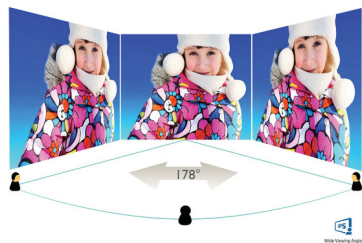

Особенности

Технология IPS

В дисплеях IPS используется прогрессивная технология, обеспечивающая широкий угол обзора 178/178 градусов для просмотра практически под любым углом. По сравнению со стандартными TN-панелями, дисплеи IPS обеспечивают значительно более высокую четкость изображения и яркие цвета, что делает их идеальным решением не только для просмотра фотографий, фильмов и веб-сайтов, но также и для работы в профессиональных приложениях, где требуется точная передача цвета и яркости.