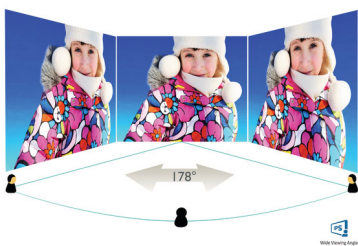

Технология IPS

В IPS-дисплеях используется прогрессивная технология, обеспечивающая широкий угол обзора 178/178 градусов для просмотра дисплея практически под любым углом, —

даже при повороте на 90 градусов! По сравнению со стандартными TN-панелями IPS-дисплеи обеспечивают значительно более высокую четкость изображения и яркие цвета, что делает их идеальным решением не только для просмотра фотографий, фильмов и веб-сайтов, но также и для работы в профессиональных приложениях, где требуется точная передача цвета и яркости.