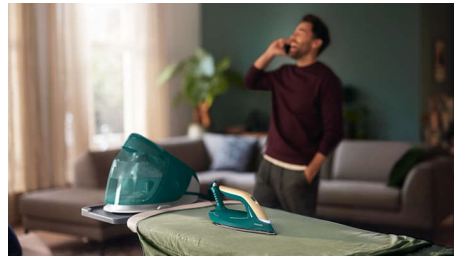

Без необходимости регулировки температуры

Гладьте одежду из любой ткани, от шелковой до джинсовой, без регулировки температуры и риска прожечь ткань. Технология OptimalTEMP позволяет отказаться от использования регулятора и различных настроек. Вам больше не придется предварительно сортировать белье или ждать, пока утюг нагреется или остынет, — гладьте вещи из любых тканей в любом порядке.