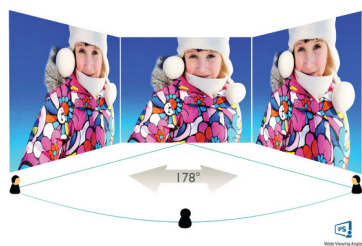

Особенности

Технология IPS

В дисплеях IPS используется прогрессивная технология, обеспечивающая широкий угол обзора 178/178 градусов для просмотра практически под любым углом. По сравнению со стандартными TN-панелями, дисплеи IPS обеспечивают значительно более высокую четкость изображения и яркие цвета, что делает их идеальным решением не только для просмотра фотографий, фильмов и веб-сайтов, но также и для работы в профессиональных приложениях, где требуется точная передача цвета и яркости.