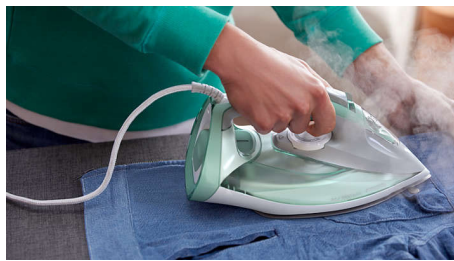

Паровой удар до 220 г

Пар проникает глубоко в ткань, чтобы легко разгладить жесткие складки.

Система "капля стоп"

Система "капля-стоп" предотвращает протекание — вы можете гладить при любой температуре, не беспокоясь о появлении пятен воды на одежде.

Подошва SteamGlide Plus

Наша подошва SteamGlide Plus обеспечивает великолепное скольжение по тканям любого типа. Антипригарные свойства, устойчивость к царапинам и простая очистка.

2600 Вт для быстрого нагрева

Благодаря функции вертикального отпаривания вы можете придавать свежесть одежде, висящей на плечиках, и удалять складки на вертикально висящих тканях, таких как шторы. Гладильная доска не требуется.

Постоянная подача пара до 45 г/мин