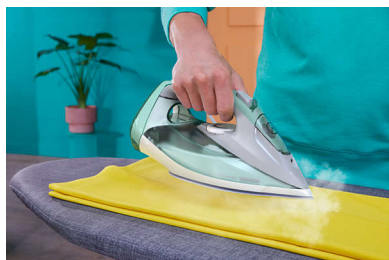

Philips 7000 Series
Паровой утюг HV, желто-зеленый / серый

Постоянная подача пара 45 г/
мин
паровой удар 220 г
Подошва SteamGlide Plus

DST7012/70

Гарантированно оптимальная подача пара

Благодаря улучшенному паровому удару

Паровой удар до 220 г

Пар проникает глубоко в ткань, чтобы легко разгладить жесткие складки.

Система "капля стоп"

Система "капля-стоп" предотвращает протекание — вы можете гладить при любой температуре, не беспокоясь о появлении пятен воды на одежде.

Подошва SteamGlide Plus

Наша подошва SteamGlide Plus обеспечивает великолепное скольжение по тканям любого типа. Антипригарные свойства, устойчивость к царапинам и простая очистка.

2600 Вт для быстрого нагрева

Благодаря функции вертикального отпаривания вы можете придавать свежесть одежде, висящей на плечиках, и удалять складки на вертикально висящих тканях, таких как шторы. Гладильная доска не требуется.

Постоянная подача пара до 45 г/мин