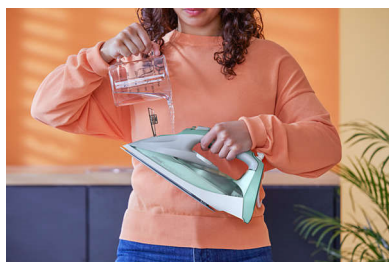

Резервуар для воды 300 мл

Резервуар увеличенного объема 300 мл позволяет гладить дольше без долива воды.