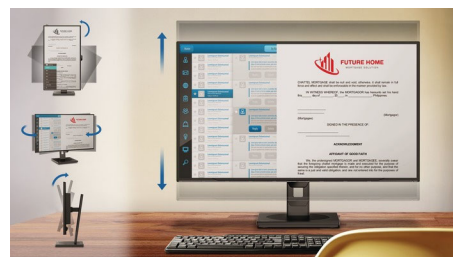

### Технология для устранения мерцания

Из-за особенностей системы управления яркостью на экранах со светодиодной подсветкой изображение может мерцать, что приводит к усталости глаз. Технология Philips для устранения мерцания использует инновационный способ регулировки яркости, обеспечивая более комфортный просмотр.

### SmartErgoBase

SmartErgoBase — это подставка под монитор для удобного и эргономичного расположения дисплея и организации кабелей. Регулировка высоты, разворота, наклона и угла поворота обеспечивает максимальный комфорт пользователя и уменьшает физическую усталость в течение рабочего дня, а возможность организации кабелей уменьшает беспорядок и придает рабочему месту профессиональный вид.