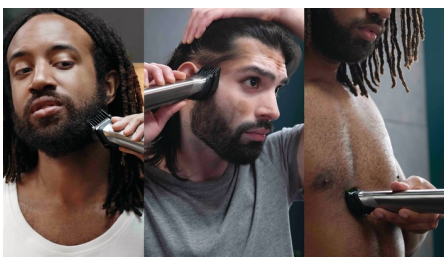

12 насадок для волос на голове, лице и теле

Универсальный триммер Philips поставляется с 12 насадками для подравнивания волос по всему телу.